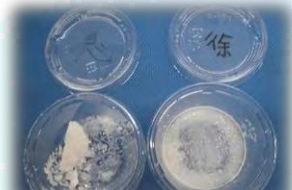

伊勢湾台風体験の3Dシアターでは、洪水で流れてきた丸太が窓を突き破って目の前に現れて、みんなびっくり仰天。「キャ～」とのけぞってひっくり返る子もいたほど。帰りのバス停までの道のりは、春爛漫。優しい日差しとちらちら舞う桜の花びらに、心もほっこり。いつもと違う体験に心が躍る半日となりました。

## 理科実験

4月29日(木)は理科実験を行いました。今回は、身近なものの結晶について学びました。雪や塩、宝石なども結晶として存在していることを確認した後、実験を行いました。実験では、試薬を融かして固めました。冷やし方によって異なる形の結晶ができたことが不思議だったようです。また、刺激を与えて一気に冷やすと一瞬で結晶化したのには「お～っ」という歓声があがりました。