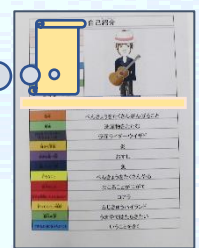

自己紹介シート作成

十人十色の個性
が輝きます

新しい学年になって、自己紹介カードを作成しています。
インターネットのアバター作りのサイトで自分の顔を作成し、ダウンロードしたものをエクセルに貼り付けて、自己紹介項目に入力していきます。
アバターは顔や髪型はもちろん小物や洋服、背景まで何種類もえらぶことができ、個性にあふれる自分の姿ができあがります。
すぐ迷う子、さっさと決める子、それも個性で面白い！
「性格」や「好きなこと」などの質問項目に答えたらシートのできあがり。
出来上がったら壁に貼って、お互いを理解するきっかけになればと思います。

6月7月の見学・体験会

6月 21(月) 22(火) 23(水) 24(木) 25(金)
7月 20(火) 21(水) 22(木)

平日のカリキュラム

- 15:00~15:40 おやつ
- 15:40~16:00 タイピング
- 16:00~16:45 1限目
- 17:00~17:30 課題
- 17:30~18:00 日報/掃除/終礼

お友達と一緒に楽しく
スキルアップしよう！