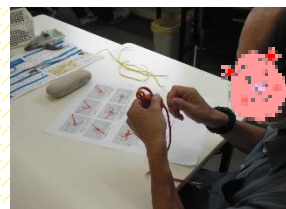

パソコン入力作業

- ・名刺スキャン
- ・名刺作成
- ・名刺検品
- ・データ入力
- ・新聞作成

創作作業

- ・アクセサリ作成
- ・壁紙と和紙の小物作成
- ・昼食づくり
- ・昼食メニュー考案

軽作業

- ・ネジ検品
- ・封入作業
- ・ゴムのバリ取り
- ・シール貼り
- ・工具検品
- ・箱折り

9月に入りましたが日中は暑さが続いています。

14時の休憩には塩タブレット、15時の休憩には水分補給で熱中症予防していますが、ちょうど良い気分転換になり、集中しすぎていた人も、疲れてきた人も、リセットして作業することができます。まだまだ暑さは続きます。これからも体調に気を付けていろんな作業を頑張っていきます。

●○○ 作業報告 ○●●

シトラスリボン

新型コロナウイルスの恐怖からくる偏見をなくし、「ただいま」「お帰り」を言い合える地域にしようというプロジェクトが愛媛県から全国に広がりを見せています。このプロジェクトに賛同し、みんなでシトラスリボンを作りました。シトラスリボンの3つの輪の意味

- ・地域
- ・家庭
- ・職場(学校)