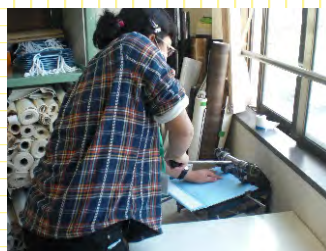

●○○● 作業報告 ●○○●

両面テープ貼り作業

箱を組み立てるための両面テープを切る、その両面テープを箱に貼り、箱を組み立てるといってお仕事をいただきました。組み立てた後、25枚ずつクラフト紙の帯で巻き、梱包するのもがんばりました。

電動のテープカッターを購入したので作業スピードがupしました。

手さげ袋

2月から始まった、手さげ袋の組み立て作業は3ヶ月がたち、だいぶ慣れてきました。始めた頃は、いくつもの工程に分けて人数も多めに作業していましたが、今は毎日2~4名の人で1週間に500枚を仕上げる事ができるようになりました。