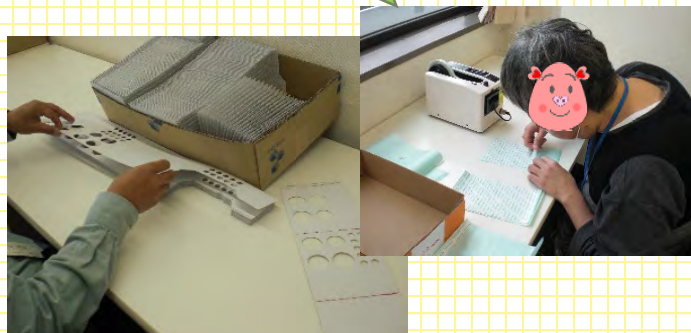

工房新聞

軽作業

- ・封入作業
- ・ゴムのバリ取り
- ・シール貼り
- ・工具検品
- ・箱折り
- ・本のクリーニング
- ・手さげ袋組み立て

パソコン入力作業

- ・名刺スキャン
- ・名刺作成
- ・データ入力
- ・新聞作成

創作作業

- ・アクセサリ作成
- ・壁紙と和紙の小物作成
- ・手作りマスク
- ・メモスタンド

5月12日から3度目の緊急事態宣言が発令された4日後に、今年はずっと早く梅雨入りしました。なんとなく気分もどんよりとしてしまっていますが、工房では「できる事を増やす」を目標に毎日元気に頑張っています。

●○○● 作業報告 ●○○●

両面テープ貼り作業

箱を組み立てるための両面テープを切る、その両面テープを箱に貼り、箱を組み立てるといってお仕事をいただきました。組み立てた後、25枚ずつクラフト紙の帯で巻き、梱包するのもがんばりました。

電動のテープカッターを購入したので作業スピードがupしました。

手さげ袋

2月から始まった、手さげ袋の組み立て作業は3ヶ月がたち、だいぶ慣れてきました。始めた頃は、いくつもの工程に分けて人数も多めに作業していましたが、今は毎日2~4名の人で1週間に500枚を仕上げる事ができるようになりました。