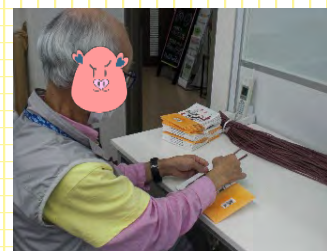

工房新聞

軽作業

- ・封入作業
- ・ゴムのバリ取り
- ・シール貼り
- ・工具検品
- ・箱折り
- ・本のクリーニング
- ・手さげ袋組み立て

パソコン入力作業

- ・名刺スキャン
- ・名刺作成
- ・データ入力
- ・新聞作成

創作作業

- ・アクセサリ作成
- ・壁紙と和紙の小物作成
- ・手作りマスク
- ・メモスタンド

5月12日から3度目の緊急事態宣言が発令された4日後に、今年はずっと早く梅雨入りしました。なんとなく気分もどんよりとしてしまっていますが、工房では「できる事を増やす」を目標に毎日元気に頑張っています。

●○○● 作業報告 ●○○●

両面テープ貼り作業

箱を組み立てるための両面テープを切る、その両面テープを箱に貼り、箱を組み立てるといってお仕事をいただきました。組み立てた後、25枚ずつクラフト紙の帯で巻き、梱包するのもがんばりました。

電動のテープカッターを購入したので作業スピードがupしました。

手さげ袋

2月から始まった、手さげ袋の組み立て作業は3ヶ月がたち、だいぶ慣れてきました。始めた頃は、いくつもの工程に分けて人数も多めに作業していましたが、今は毎日2~4名の人で1週間に500枚を仕上げる事ができるようになりました。