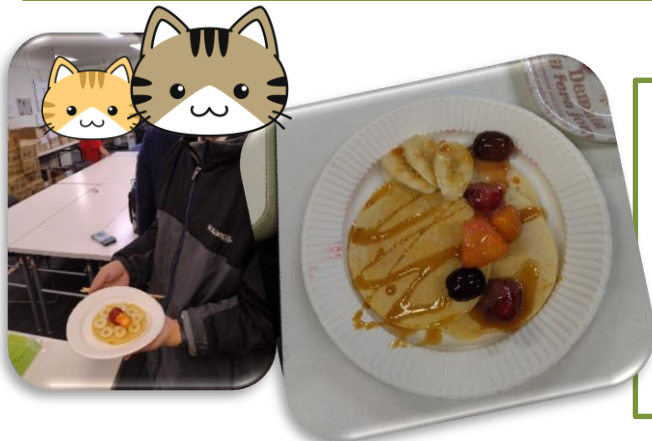

## News of the month 今月は各務原工房からのお知らせ

1 染料で煮ていきます

Start!

2 色止め液に付けます

3 アイロンがけをして

Goal!

4 出来上がり

## クリスマス会

12月23日(土) クリスマス会を行いました。  
e スポーツを楽しむ人 & ホットプレートでパンケーキを焼く人。皆さん思い思いに楽しみました。

e スポーツは、モグラたたきや大縄とびが人気で、高得点が出ると歓声があがっていました。

パンケーキは、厚めに焼いてホットケーキにしたり、薄く焼いてクレープにしました。  
トッピングは、生クリームにキャラメルソース。  
フルーツは、バナナ・ブドウ・苺🍓にパイナップルなど。色々のせて食べました。