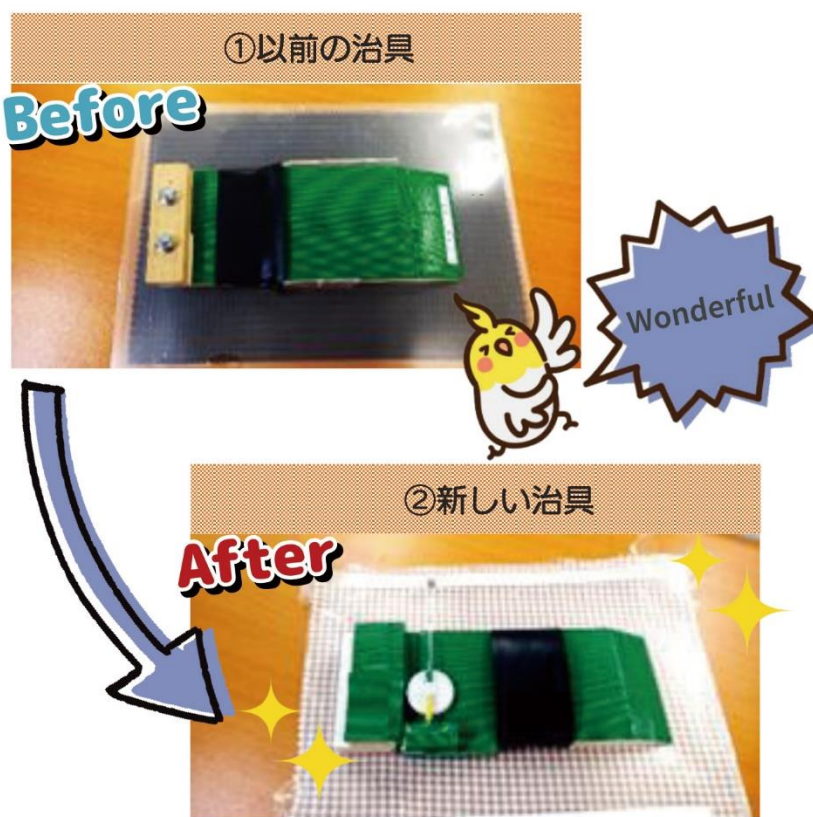

パッソ工房新聞 刈谷

新しい治具 (安全カミソリの組み立て用)

今月はパッソ工房岐阜から、
新しい治具のご紹介です。

皆さんこんにちは。パッソ工房岐阜です。
岐阜工房には、様々な障害をお持ちの方が
通所されています。

障害によっては難しい作業もありますが、
治具を使用する事により出来る作業も増え
ます。今回は、常時頂いている安全カミソリ
の袋入れの治具の紹介をします。袋入れ作
業は、袋の口を開けながら商品を入れない
といけません。片手が不自由な方ですと、
なかなか難しいです。片手が不自由な方
でも作業が出来るように考えましたが形に出
来ず・・・そこで、顧問の工藤さんに相談し
試行錯誤した結果、以前他の作業用に作っ
て頂いた①の治具に磁石と棒（持ち手）を付
けて、カミソリの袋を更に固定しやすく改
良し、新しい②の治具が完成しました。

片手が不自由で、主にPC作業をして頂い
ていた利用者さんが治具を使用する事によ
って、カミソリの袋入れが出来る様になり
ました。

最初は2～3袋から始まり、10袋、20袋
と出来るようになり、今では、1日100袋
を完成出来るまでに、頑張っています。他
の方と同じ作業が少しでも出来るよになっ
たのが、本当にうれしい様子で、毎日出来た
数を嬉しそうに報告してくれます。

News of the month 今月は岐阜工房からのお知らせ