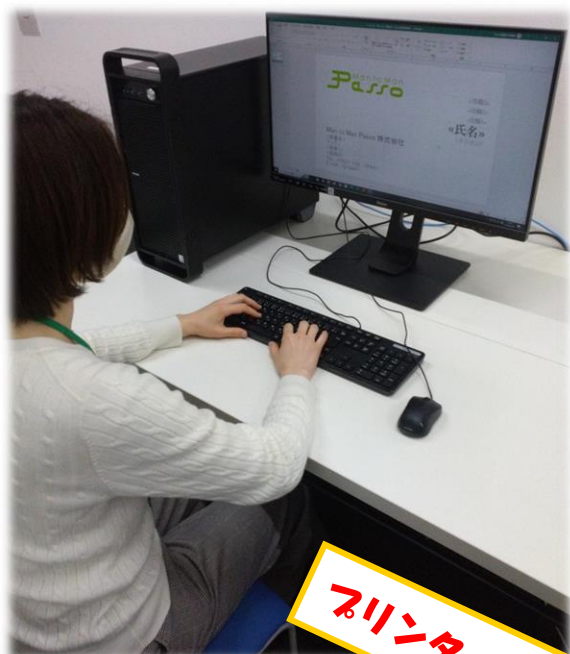

パッソ工房新聞 刈谷

**印刷業務
始めました！！**

パッソ工房刈谷に新たにプリンターが納品されました。

プリンターが増えたことで**名刺印刷**と**封筒印刷**ができるようになりました。**優先調達**にも対応していますので、ぜひご用命ください。

新しいプリンターは印刷会社でも使われているような**高性能**なもので、これまでのプリンターよりも**きれいにはっきり**と印刷できます。

今は高機能なプリンターのこをを使いこなしていけるよう試行錯誤の日々ですが、利用者の皆さんにも触れてもらい**お仕事の幅を広げていきたい**と思っています。

プリンターに出力

印刷完了！！

今月はパッソ工房熱田からお知らせ -実習生を迎えて-

大学生の実習性を受け入れしました。

いつもと同じ作業なのに、大学生の方が一緒に作業に加わることで、みんな緊張した顔つきになっていました。

ゴムのバリ取りは簡単な作業ですが、丁寧さが必要な作業です。実習生の方と一緒に作業することで、慎重にバリを取り除くことの大切さを再確認できました。

「アップサイクル」の取り組みとして、台ふきんケーキを作っています。台ふきを丸めてケーキのように形作り販売をしていくための、作業を手伝っていただきました。