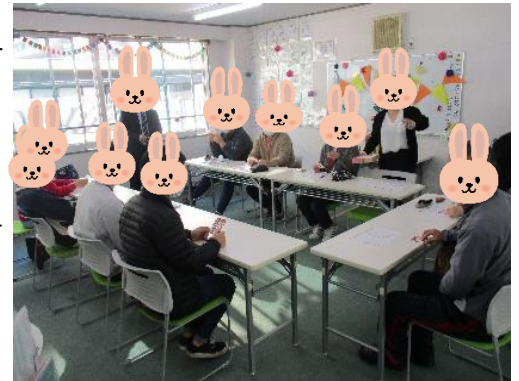

あけましておめでとうございます。

本年もパッソ各務原校をよろしくお願いいたします。

1月4日より、各務原市那加西那加町 15 イマオビル 1F にて
訓練スタートしております。

パッソ各務原校・パッソ工房

新しい環境に慣れるために、12月から下見をしてきました。
車イス対応トイレも併設され、広くなり活動しやすくなりました。

見学・体験
お待ちしております。

12/18(金) 修了式

就職の決まった N さんの、修了式を行いました。

今日は N さんの修了式をやりました。N さんとは、たくさんお話ししました。もう
お話できないのは寂しいけど頑張っしてほしいです。(M.S)

いつも顔を合わせていた N さんが新しい環境に行くのは、うれしい気持ちと共に寂
しさも感じました。N さんも頑張っていると思って
自分も頑張ろうと思いました。(Y.S)

今日 N さんの修了式で、月曜日からはいないので、少
し寂しい気持ちもありますが、自分も頑張ろうと思
いました。(D.I)

12/12(土) ぴあサークル「クリスマス会」

みんなでクイズやビンゴ大会をして、盛り上がりました。

クリスマス会では、〇×クイズやビンゴ大会を行い、とても楽しかったです。最後にスタッフの方々に用意していただいたお弁当とケーキもいただけてとても良いクリスマス会になりました。(Y.S)

パッソの仲間たちが集まって、ビンゴゲームとか、お昼ご飯を一緒に食べる事ができて楽しかったです。(N.S)

ぴあサークルでクリスマス会をやりました。クリスマスのクイズとビンゴもやりました。最後にみんなでお弁当も食べれたので良かったです。(M.S)