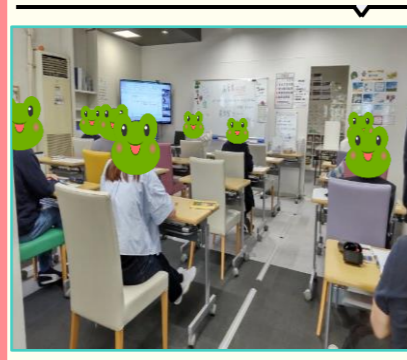

6/13 一斉授業 【スケジュール管理】

就職するにあたって一番大事なスキルではなくちゃんとスケジュール通りに行動できること！今回の一斉授業ではスケジュール管理について学びました。

- スケジュール管理働く上で大事ななだと思えました。(I・D)
- 改めてスケジュール管理の大切さについて学ぶことができました。(W・M)
- スケジュール管理は何も仕事だけではなく、私生活で思い出を残すという意味でも書き残すのはいい方法だなと思えました。(M・N)

6/20 外部セミナー 【防災ゲーム】

災害はいつ来るかわかりません。そこで、防災対策課の方に災害時はどうすればいいのか、また、準備しておくべき防災グッズは何なのかを楽しく学ぶためにゲーム方式で学習しました。