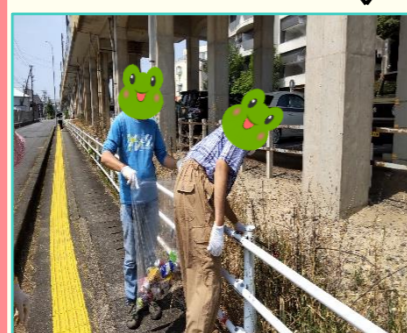

## 5/22 基礎課題 【ゴミ拾い】

私たちが普段何気なく使っている道は様々な職業の方によって丁寧に作られたものです。そこで私たちは平らで安全な道を守り、そして感謝を示すために奉仕活動を行いました。

- パッソ周辺のごみ拾いをしましたが、ペットボトルは勿論、特にタバコが多く拾うのが大変でした。(Y・M)
- 町が少しでも綺麗になればいいなと思い参加しましたが、沢山ごみがとれてよかったです。(A・S)